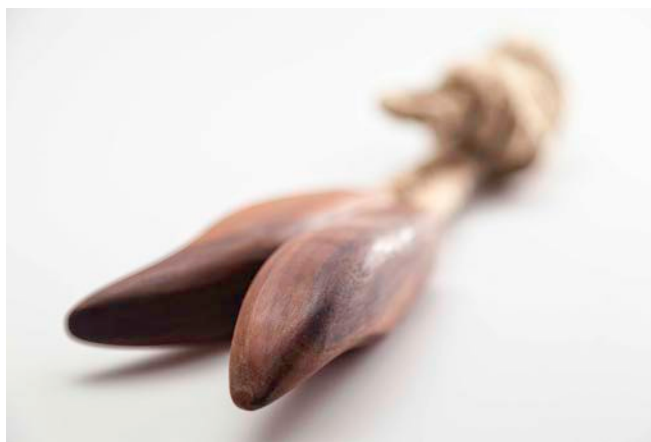

POSLOVNA DARILA in IZDELKI ZA DOM
NARAVNO. EKOLOŠKO. LOKALNO. SRČNO.

ZDRAVJE

LESENE RAČKE_DAK / breza, eterično olje

15 EUR_mala račka

19 EUR_velika račka

KOLEBNICA_HOPLA / oreh, češnja, naravna vrva

45 EUR