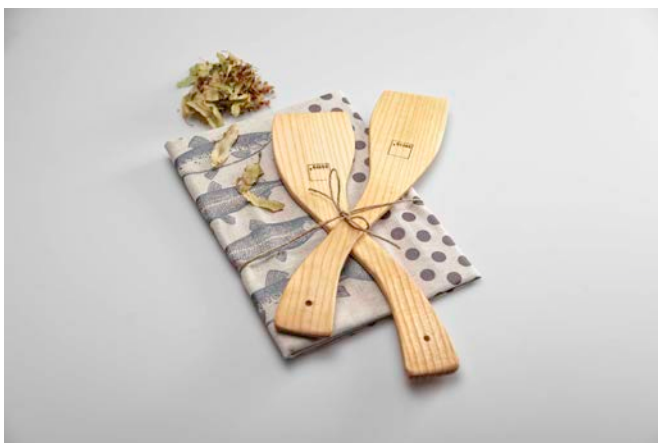

KUHINJSKI LOPATKI_MEŠAM / jesen
29 EUR